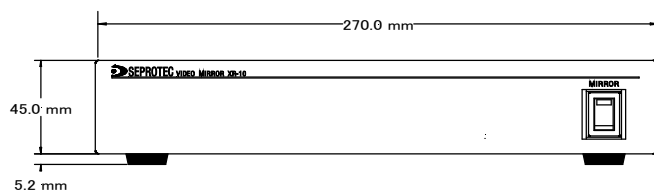

XR-10

XR-10は、白黒TV画像の左右を反転します。

仕様

入力信号	NTSC白黒コンポジット	BNC	(1.0Vp-p/75Ω)
出力信号	NTSC白黒コンポジット	BNC	(1.0Vp-p/75Ω)
機能	MIRROR SW OFF	THROUGH	
	MIRROR SW ON	左右反転画像	
画像の時間遅れ	左右反転時	1ライン	
環境条件	動作周囲温度	0℃～+40℃	
	湿度	90%以下（但し、結露しないこと）	
	耐振動、耐衝撃	一般家電製品同等	
電源	AC100V±10%	50/60Hz	約20VA
外形寸法	270(W)×217(D)×50.2(H)mm		
重量	約1.5Kg		

※NTSCカラー画像の左右反転には VDC-10 をご使用ください。

※本カタログ掲載事項は改良のため予告なく変更することがあります。